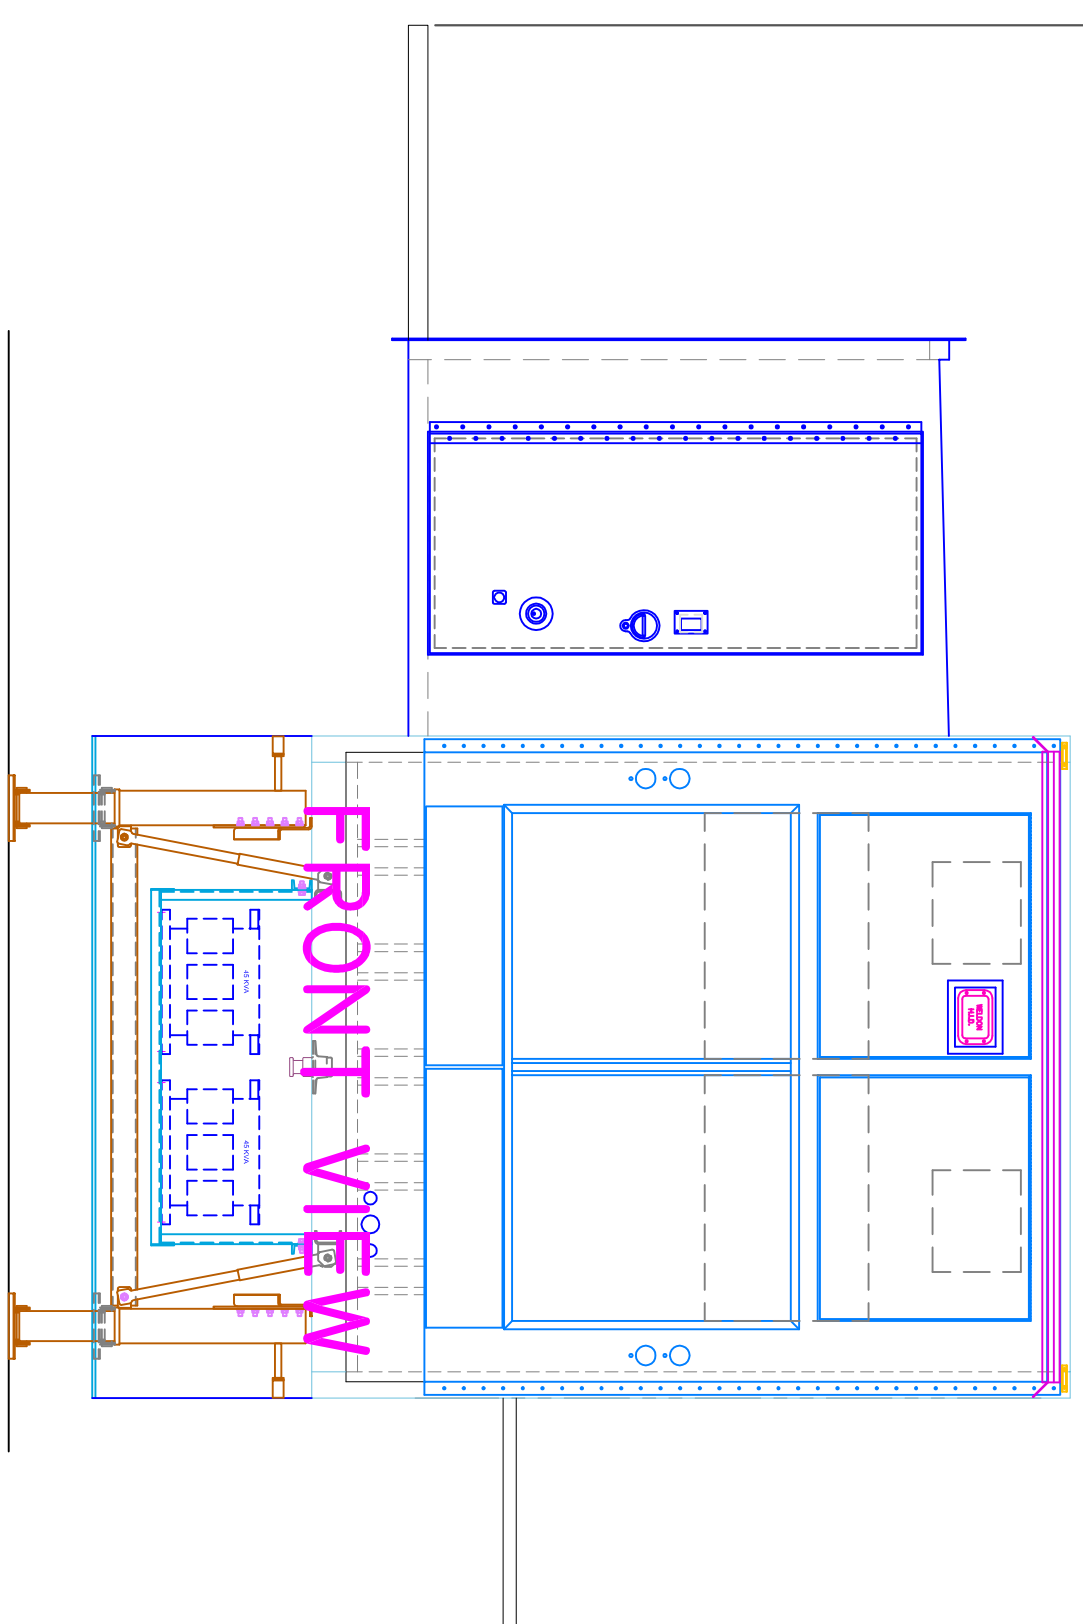

# Complex Iridium

20'-7"

66'-11"