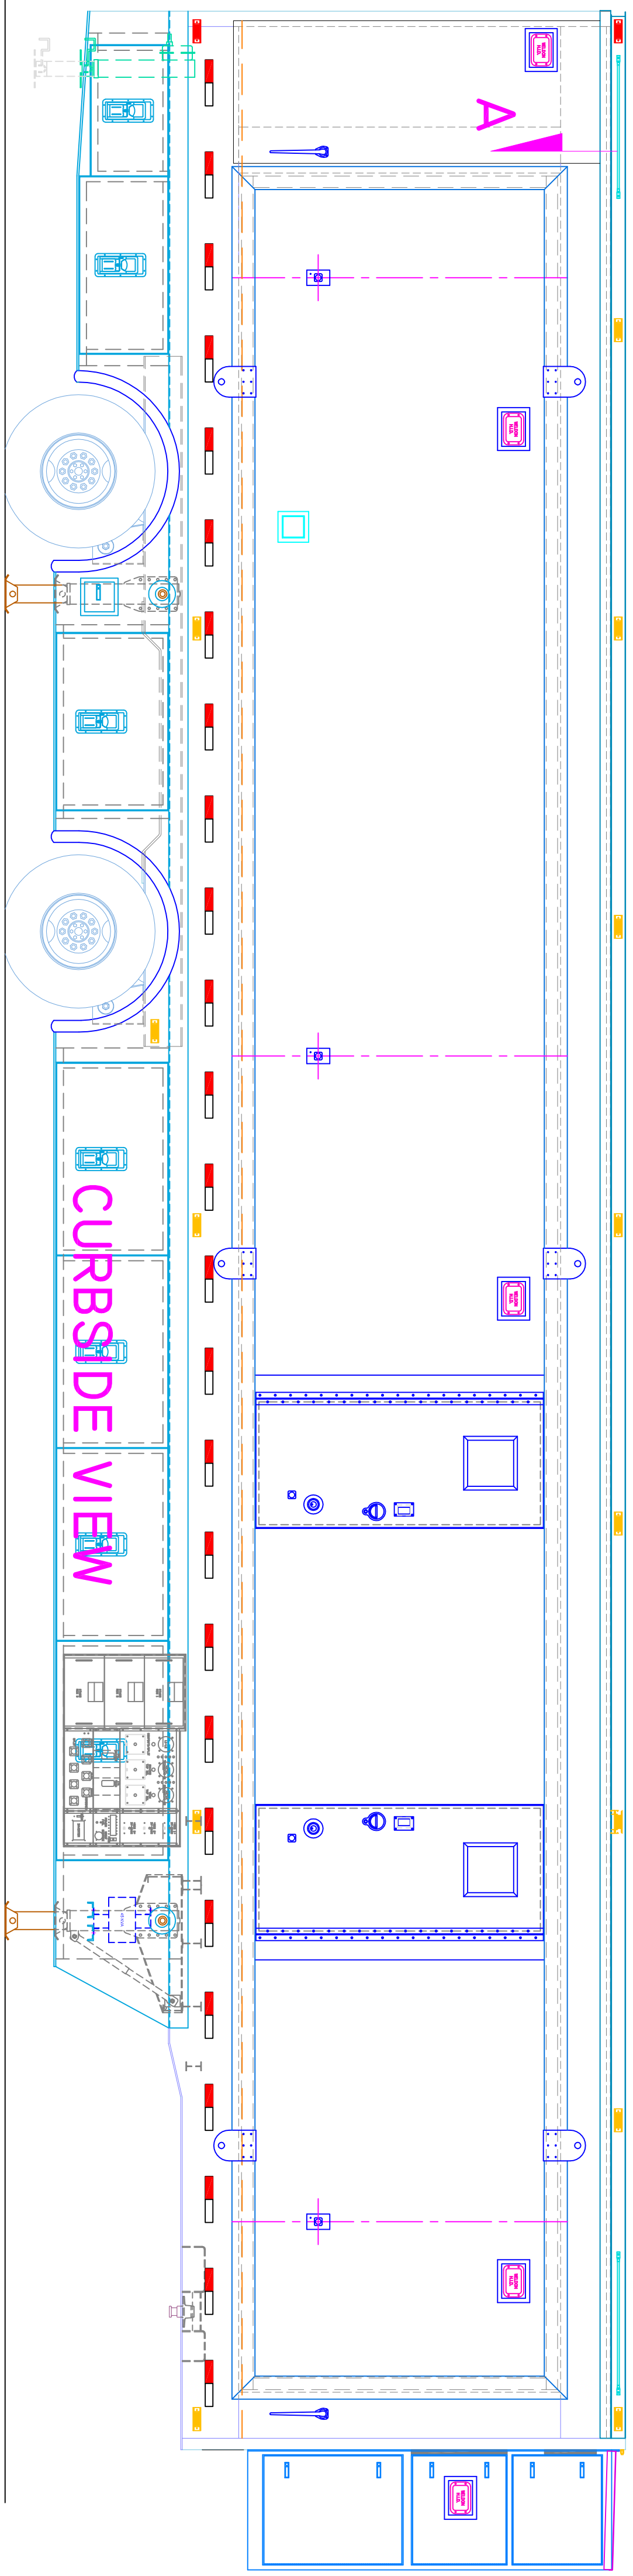

# Complex Iridium

20'-7"

66'-11"